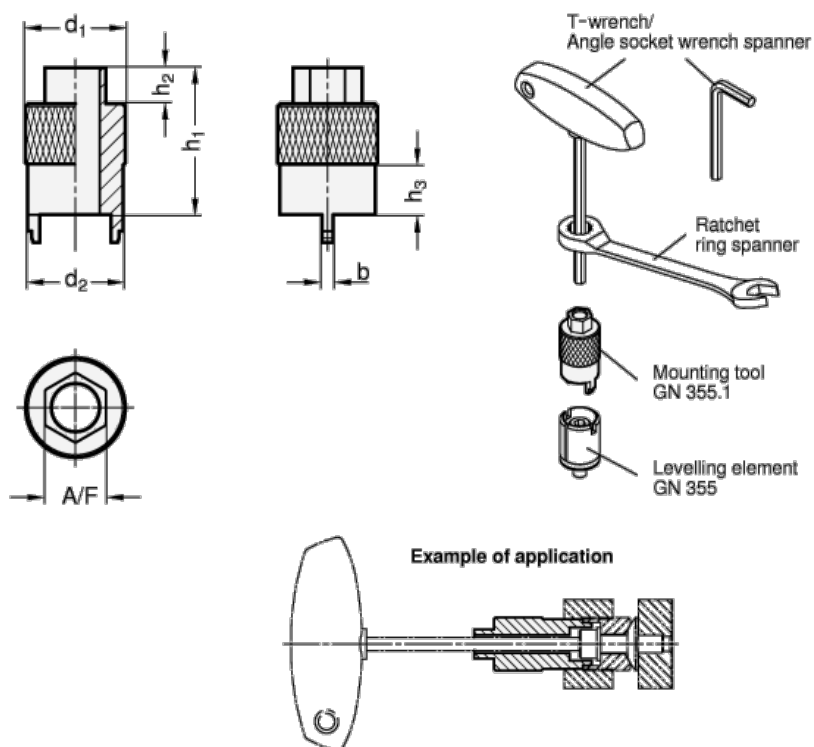

Varenummer: 20355136

Beskrivelse: E+G Monteringsværktøj, GN 355.1-36

Mål

A/F	= 22
b	= 4
d1	= 36
d2	= 34.5
h1	= 53
h2	= 13
h3	= 18
Max moment tryk i Nm	= 150

Vægt i (g) = 255